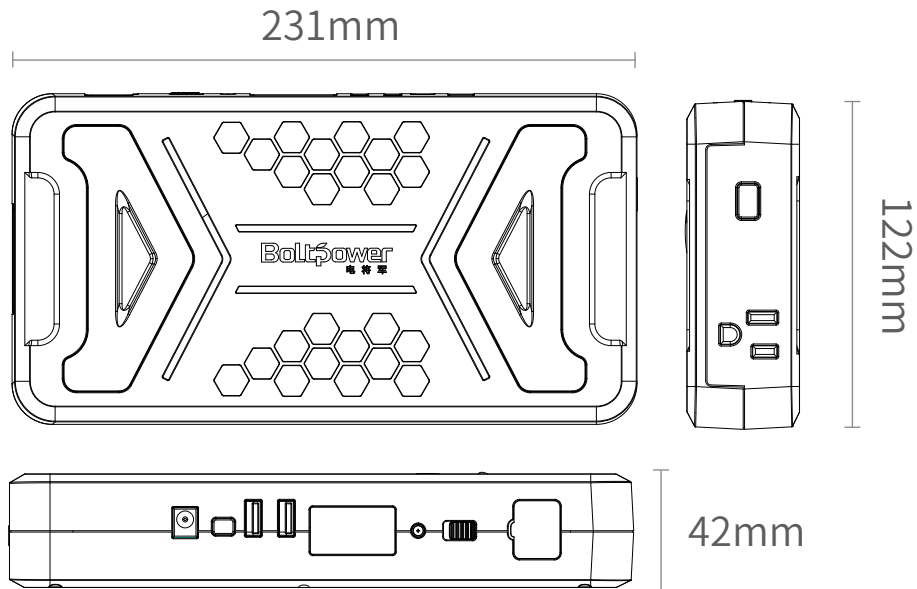

品牌：BOLTPOWER/电将军

类型：储能电源

型号：BP101-220

电芯类型：聚合物锂电芯

电池容量：59.2Wh

产品尺寸：231x122x42mm

DC输入：18V/1A

USB输出 1：5V/9V/12V

USB输出 2：5V/2.1A

DC5.5输出：12V/10A

AC 输出口：220V/50Hz/100W

启动电流：1000A

峰值电流：2000A